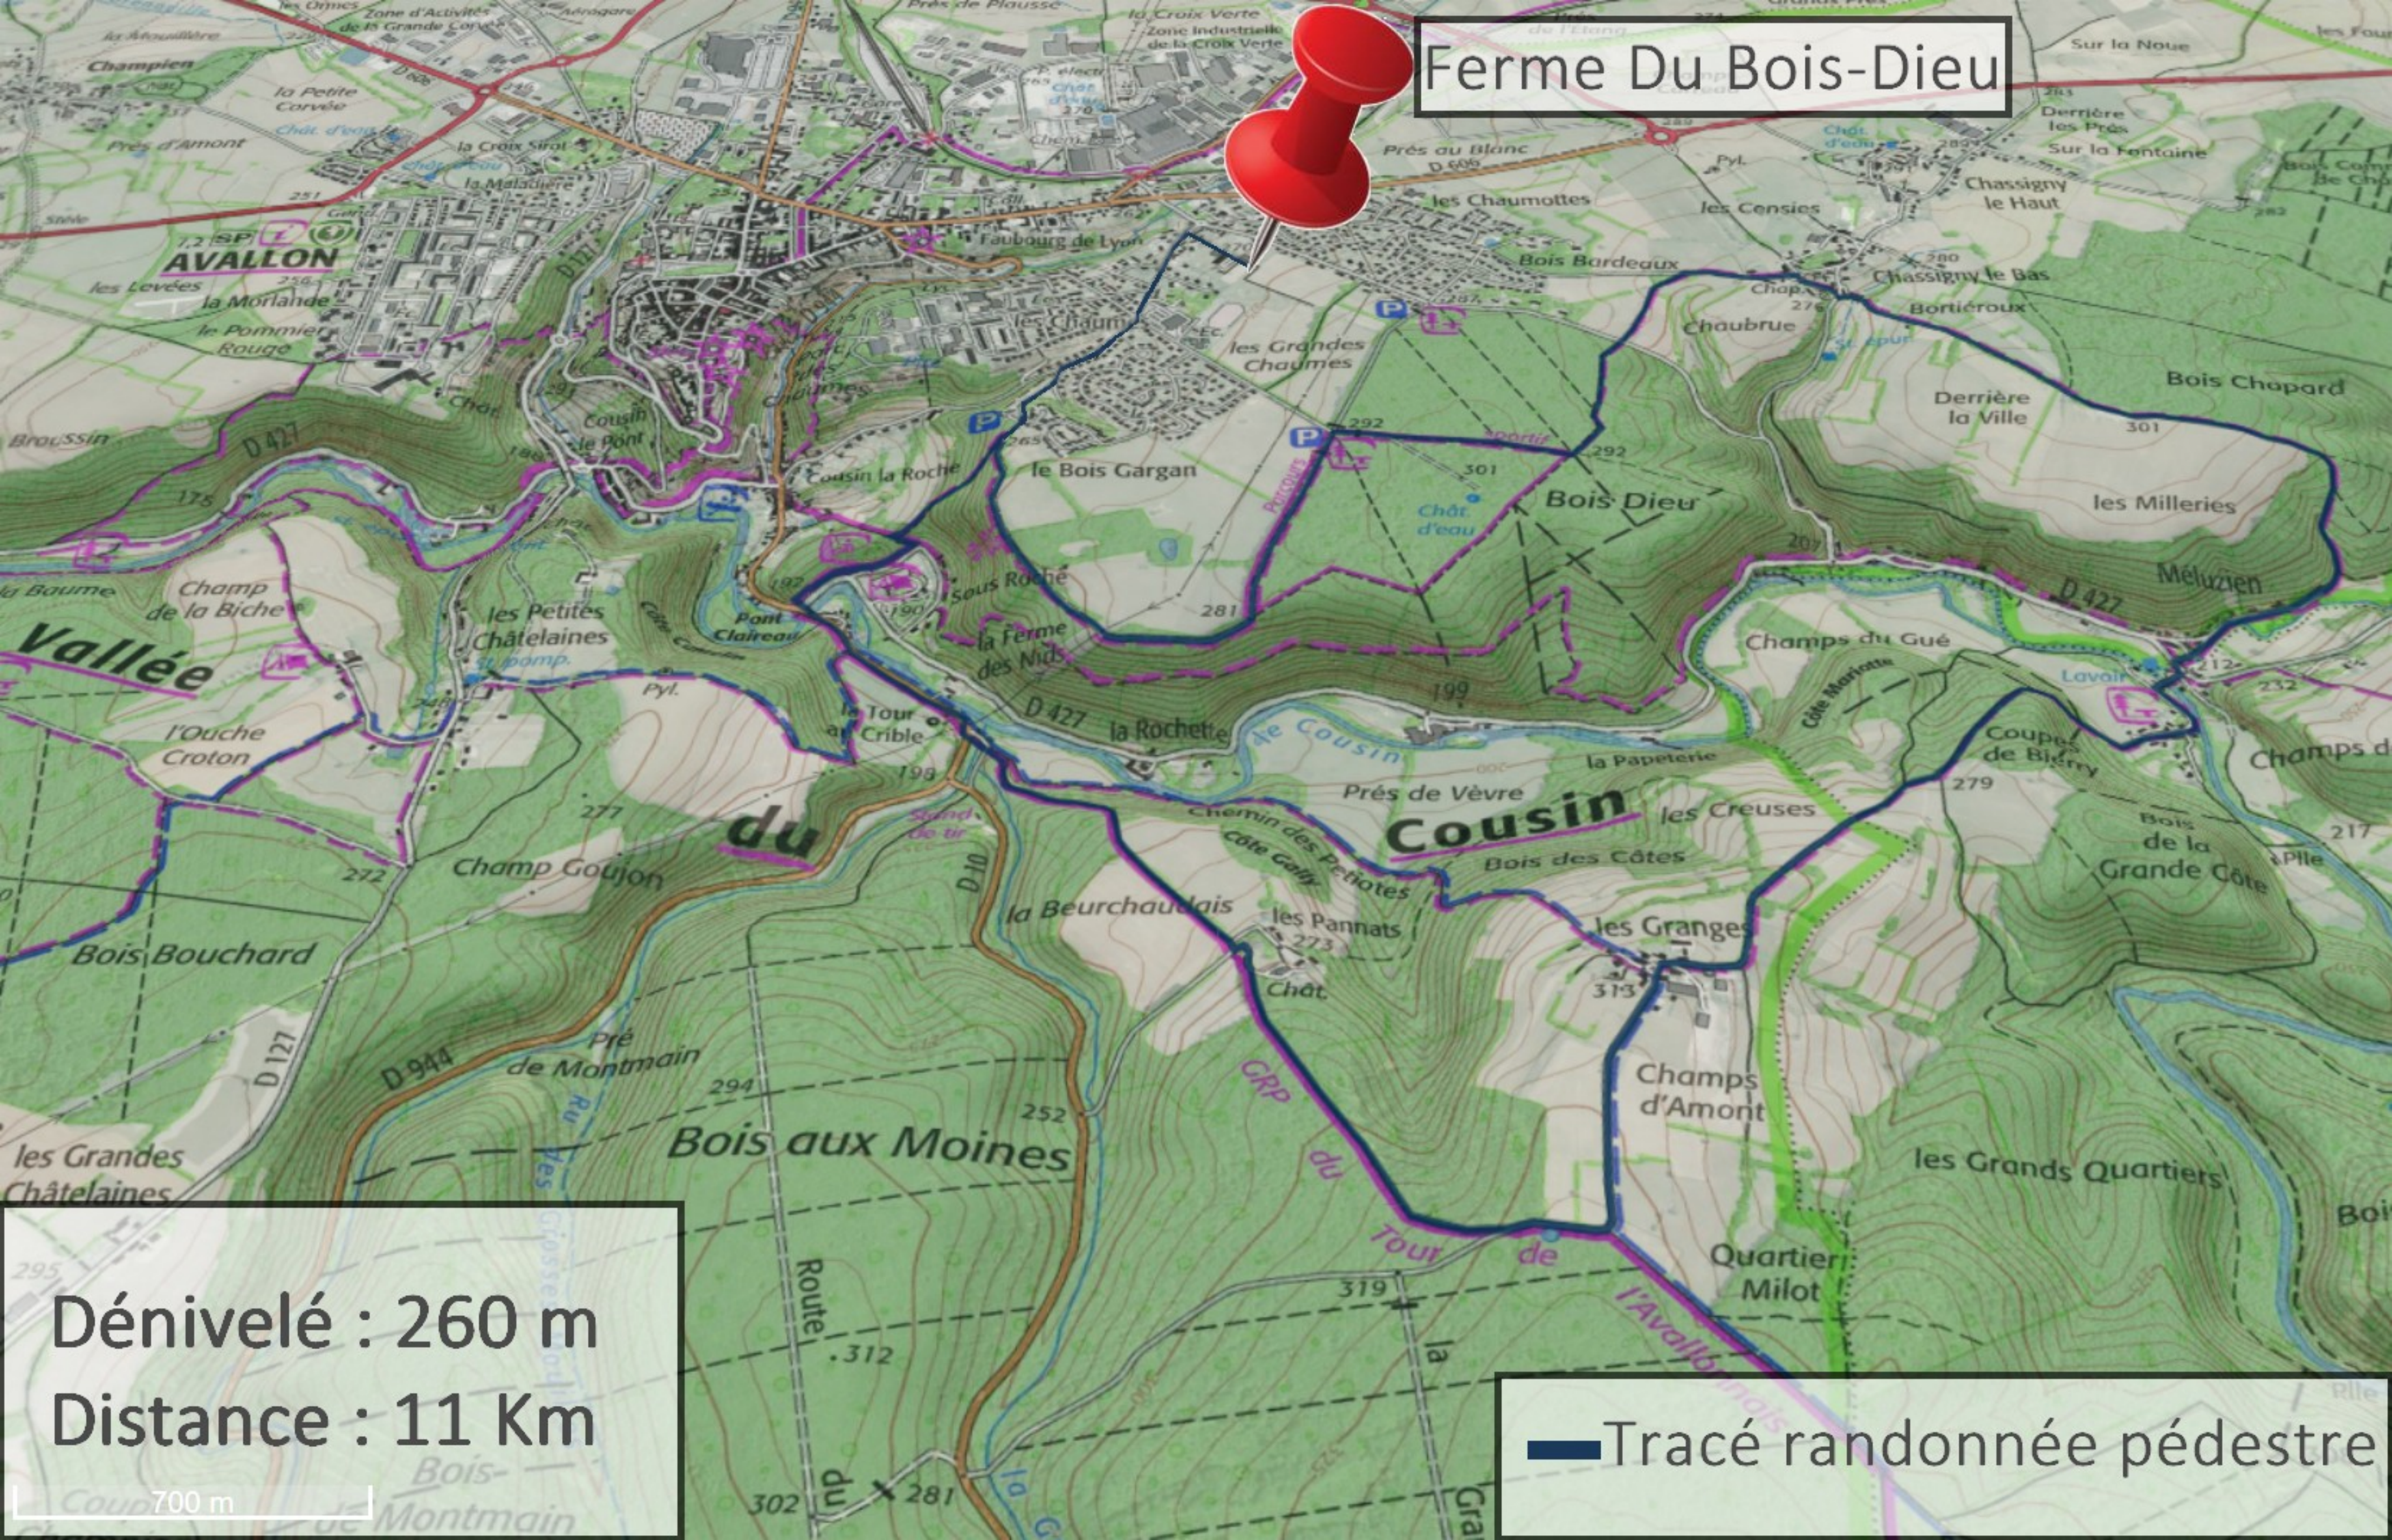

# Ferme Du Bois-Dieu

Dénivelé : 260 m  
Distance : 11 Km

— Tracé randonnée pédestre

700 m