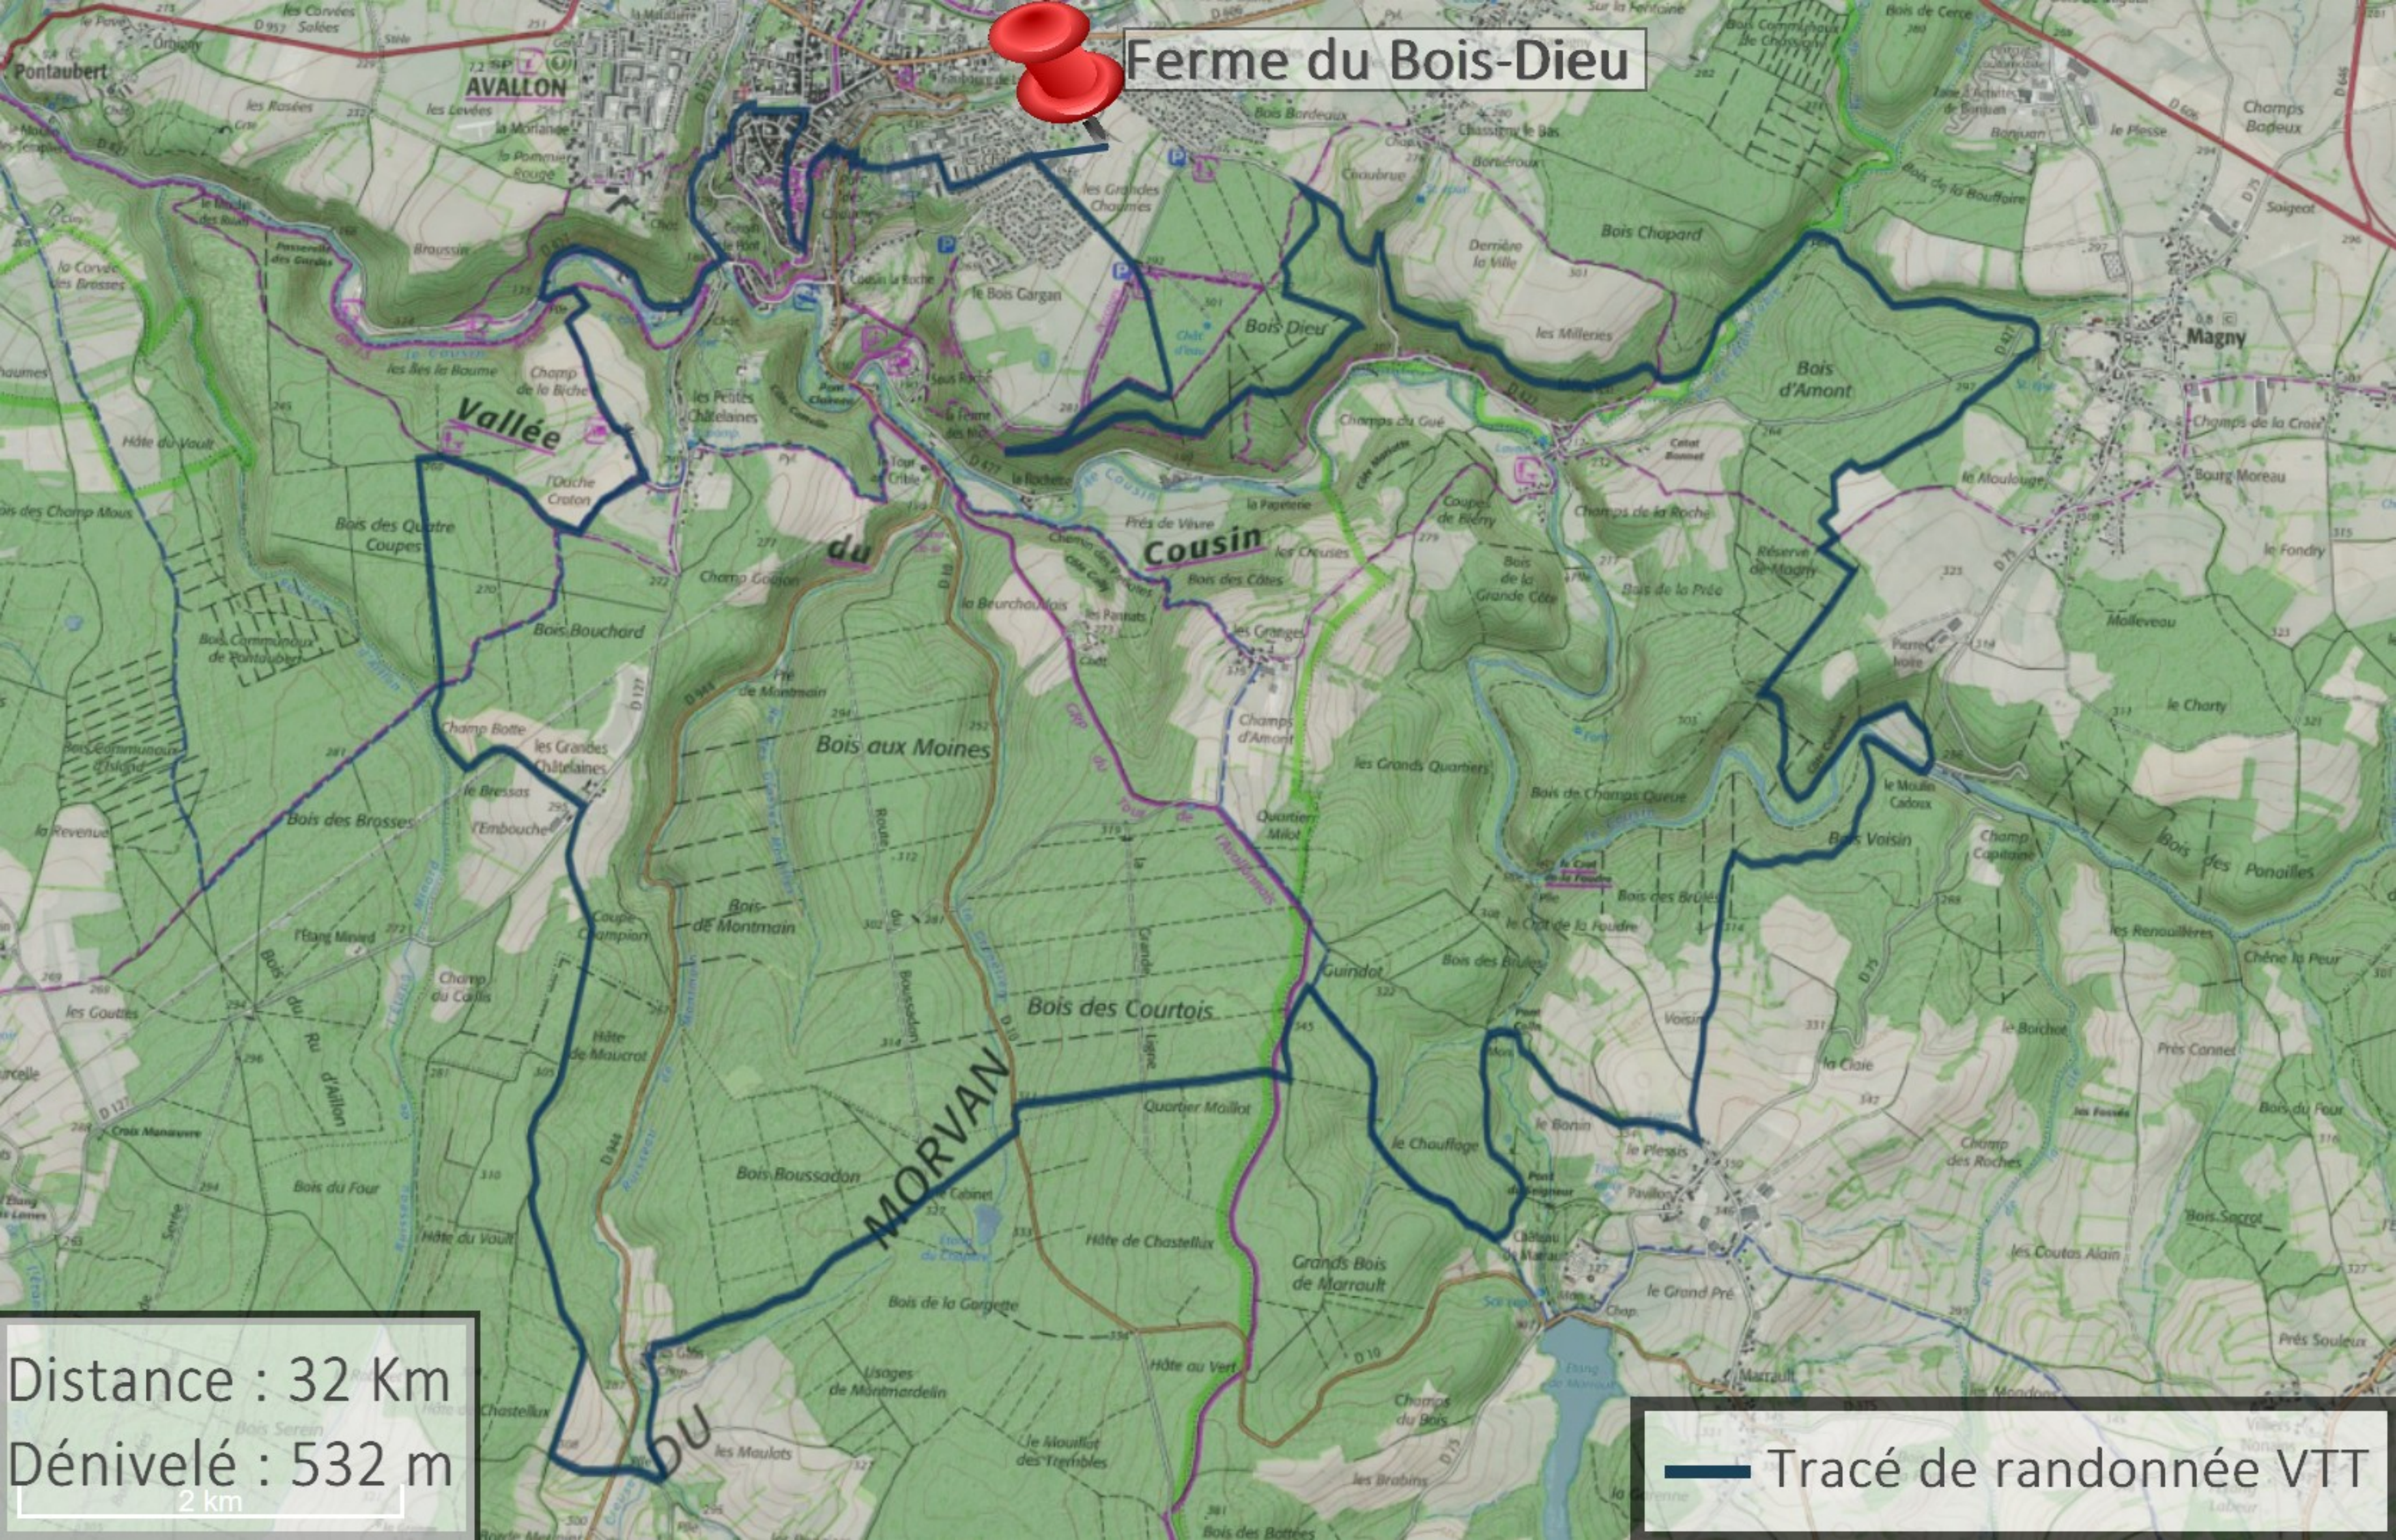

Ferme du Bois-Dieu

Distance : 32 Km
Dénivelé : 532 m
2 km

— Tracé de randonnée VTT